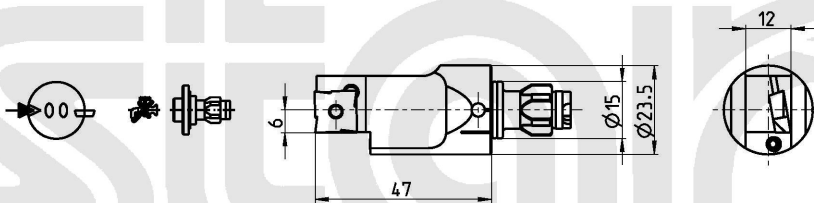

DECOFLEX® Tool Base 15  
 Turning Holder  
 Dieterle LWPH 11-1212-L DF15-47-00

Numer produktu 1521-1054

Dane techniczne mogą ulec zmianie

16.01.2017 | 16.01.2017