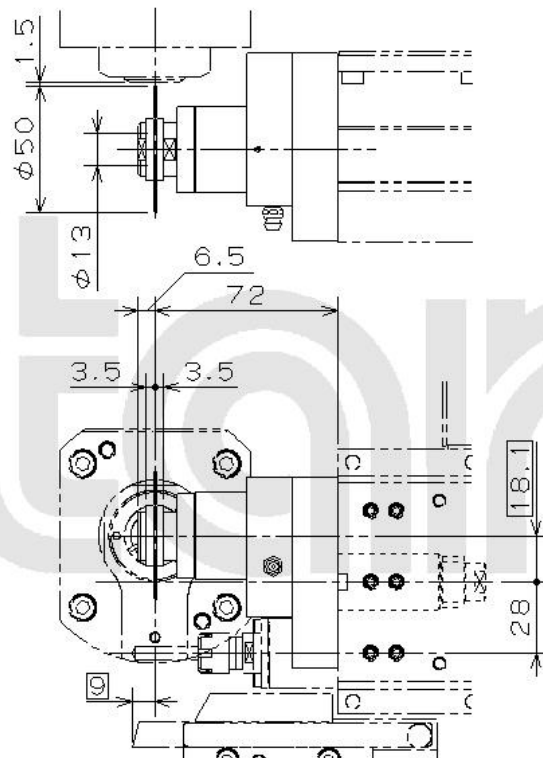

Schlitzapparat für Säge $\text{\O}50 \times \text{\O}13 \text{mm}$

Bestell-Nr. 101-55-00 ,
für Star SW-12RII

Drehrichtung

nur für Stationen T07-T09

Technische Änderungen vorbehalten

17.03.2021 | 03.03.2022