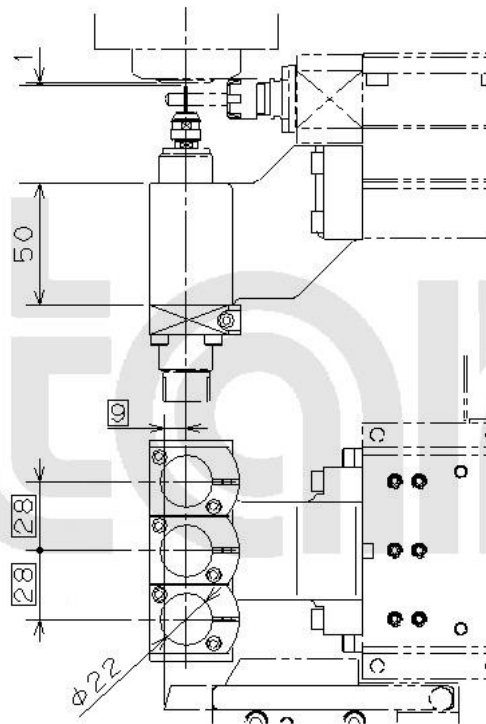

### 3-fach Aufnahme Ø22mm für HF-Spindel

**Bestell-Nr.** 101-16-00 ,  
für Star SW-12RII

Lieferumfang ohne Spanschlüssel und Spannzangen

nur für Stationen T13-T15

Technische Änderungen vorbehalten

17.03.2021 | 26.11.2021