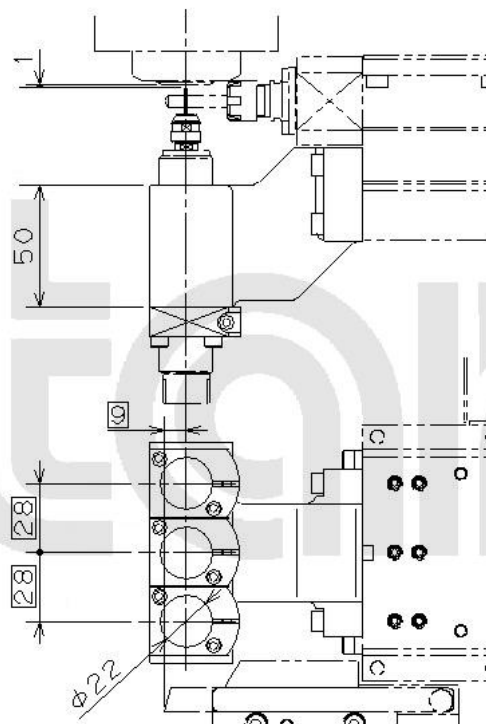

### 3-fach Aufnahme Ø22mm für HF-Spindel

**Bestell-Nr.** 101-16-00 ,  
für Star SW-12RII

Lieferumfang ohne Spanschlüssel und Spannzangen

nur für Stationen T13-T15

Technische Änderungen vorbehalten

17.03.2021 | 26.11.2021