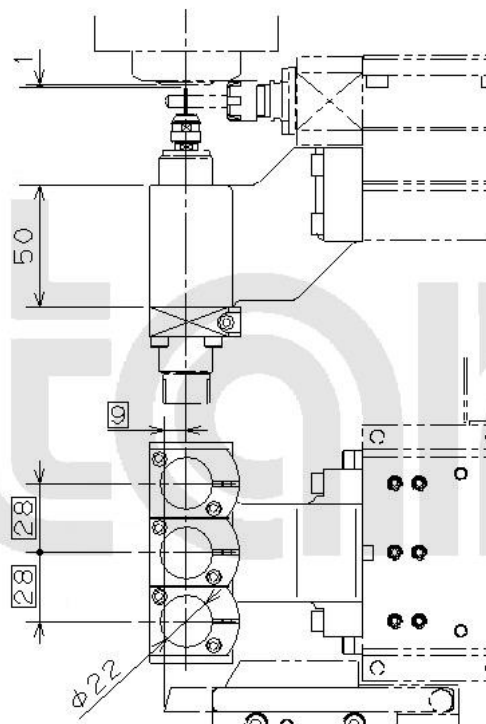

### 3-fach Aufnahme Ø22mm für HF-Spindel

**Bestell-Nr.** 101-16-00 ,  
für Star SW-12RII

Lieferumfang ohne Spannschlüssel und Spannzangen

nur für Stationen T13-T15

Technische Änderungen vorbehalten

17.03.2021 | 26.11.2021